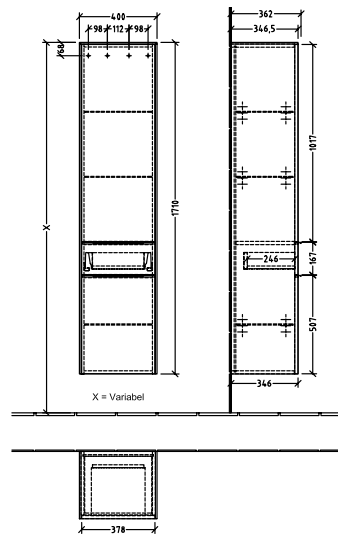

TEKNISKE TEGNINGER

C59102VN

Subway 3.0 C5910Z	 Villeroy & Boch 1748
V01 / 10.11.2020