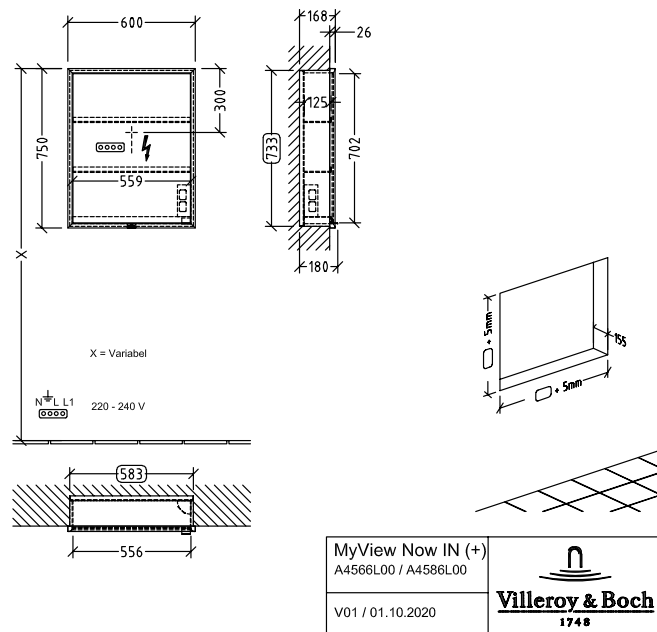

TEKNISKE TEGNINGER

A4566L00

MyView Now IN (+) A4566L00 / A4586L00	 Villeroy & Boch 1748
V01 / 01.10.2020