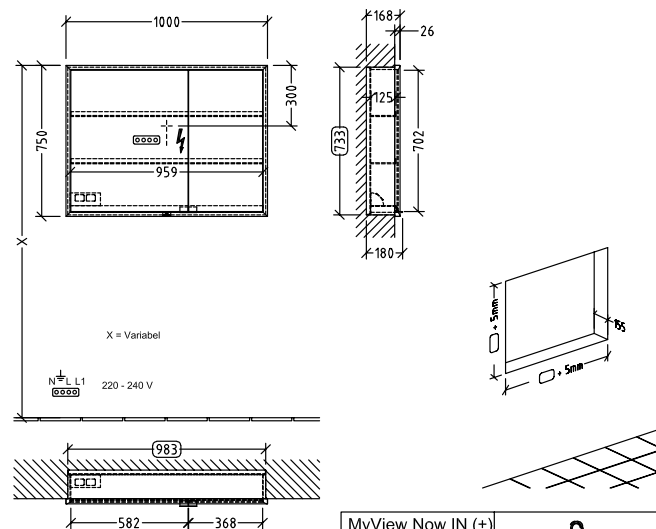

BADEROMSMØBLER MY VIEW NOW

PRODUKTINFORMASJON

1 . POSITION

Artikkelnummer	A4561000
Artikkeltittel	Villeroy & Boch My View Now Speilskap som kan bygges inn, med belysning, 1000 x 750 x 168 mm
Produktbetegnelse	Speilskap som kan bygges inn
Kolleksjon	My View Now
PROJECTS	DESIGN
Montering/monteringstype	Innebygd
Monteringsanvisning	Innebygd i veggen
Åpningstype	2 dører
Utstyr	2 x dører , 1 x sensordemper på utsiden 2 x stikkontakt på innsiden (venstre) 2 x aluminiumshyller 1 x oppbevaringsskål 1 x forstørrelsesspeil 1 x magnetlist
Leveringsomfang	1 x speilskap , 1 x festesett
Dybde i mm	168
Bredde i mm	1000
Høyde i mm	750
Vekt i kg	15,07
ekspressleveranse	Ja
Funksjon	<ul style="list-style-type: none">• med myk lukning• med belysning
Frontens materiale	Glass
Frontens overflate	Speilglass
Innfatningens materiale	Aluminium
Innfatningens overflate	E6 EV1
Driftsmodus	Nettdrevet
Energideteksjon	, Dette lyset inneholder utskiftbare LED-lamper. Lampene i lyset kan skiftes ut.
Belysning	1x LED
Lampestrøm	1 x LED-hovedbelysning / 33,12 W.
Lysfarge (betegnelse og fargetemperatur)	2700 K (varm hvit) inntil 6500 K (dagshvitt)
Lysstyring	med sensordimmer
Beskyttelsesgrad	IP 44
Håndtakstype	Håndtak
EAN-nummer	4062373837252

TEKNISKE TEGNINGER

A4561000

MyView Now IN (+) A4561000 / A4581000	 Villeroy & Boch 1748
V01 / 01.10.2020	