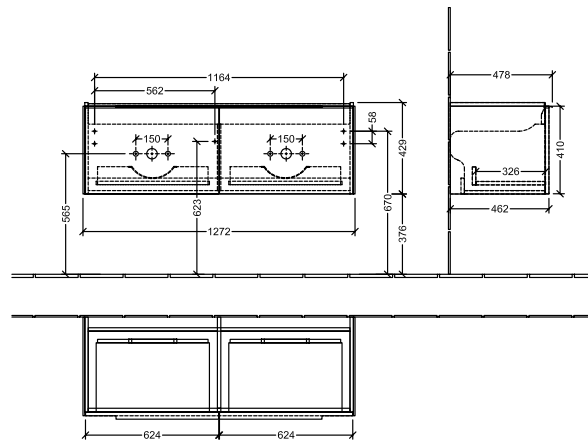

BADEROMSMØBLER SUBWAY 3.0

PRODUKTINFORMASJON

1 . POSITION

Artikkelnummer	C56700VE
Artikkeltittel	Villeroy & Boch Subway 3.0 Servantskap, 2 uttrekkbare rom, 1272 x 429 x 478 mm, Brilliant White
Produktbetegnelse	Servantskap
Kolleksjon	Subway 3.0
PROJECTS	DESIGN
Montering/monteringstype	veggmontert
Åpningstype	2 uttrekkbare rom
Utstyr	2 x uttrekksdeler med anti-skli matte , 2 x tilbehørsplate (liten)
Leveringsomfang	1 x forfengelighetsenhet , 1 x festesett
Servantens posisjon	servant i midten
Bestillingsinformasjon	Bestill spesifisert servant separat. Det er ikke alltid mulig å kansellere eller endre bestillinger!
Dybde i mm	478
Bredde i mm	1272
Høyde i mm	429
Dybde med håndtak mm	478
Dybde uten håndtak mm	462
Vekt i kg	33,49
ekspressleveranse	Nei
Egnet for	valgte doble servanter
Funksjon	med myk lukning
Frontens materiale	Sponplate
Frontens overflate	Maling
Innfatningens materiale	Sponplate
Innfatningens overflate	Maling
Annet materiale	Håndtak: Aluminium
Andre overflater	Håndtak: blank
Håndtakstype	Håndtak
EAN-nummer	4062373839027

PROJECTS

FARGE

FARGEBETEGNELSE

Brilliant White

TEKNISKE TEGNINGER

C56700VE

Subway 3.0 C5670	 Villeroy & Boch 1748
V01 / 08.12.2020	