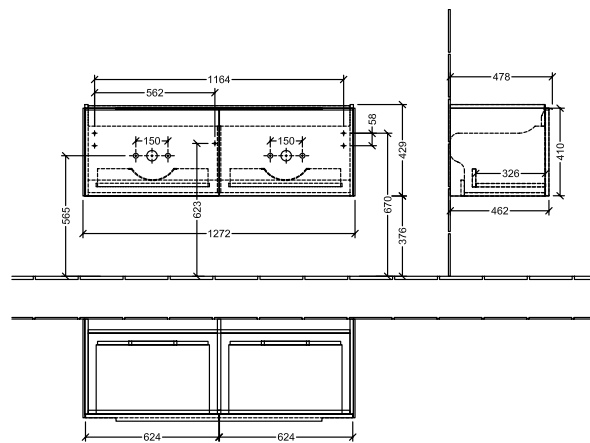

TEKNISKE TEGNINGER

C56700VQ

Subway 3.0 C5670	 Villeroy & Boch 1748
V01 / 08.12.2020