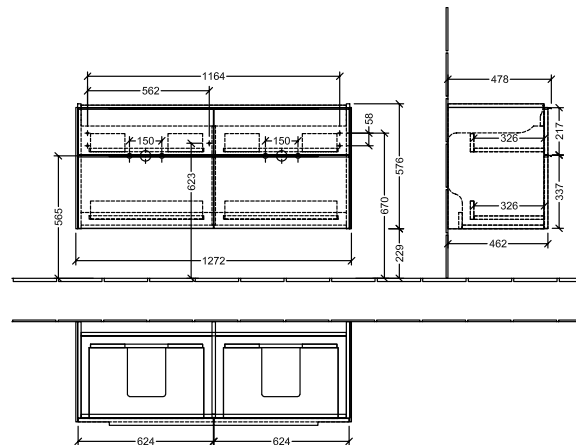

BADEROMSMØBLER SUBWAY 3.0

PRODUKTINFORMASJON

1 . POSITION

Artikkelnummer	C56800VL
Artikkeltittel	Villeroy & Boch Subway 3.0 Servantskap, 4 uttrekkbare rom, 1272 x 576 x 478 mm, Volcano Black
Produktbetegnelse	Servantskap
Kolleksjon	Subway 3.0
PROJECTS	DESIGN
Montering/monteringstype	veggmontert
Åpningstype	4 uttrekkbare rom
Utstyr	4 x uttrekksdeler med anti-skli matte , 2 x tilbehørsplate (liten)
Leveringsomfang	1 x forfengelighetsenhet , 1 x festesett
Servantens posisjon	servant i midten
Bestillingsinformasjon	Bestill spesifisert servant separat. Det er ikke alltid mulig å kansellere eller endre bestillinger!
Dybde i mm	478
Bredde i mm	1272
Høyde i mm	576
Dybde med håndtak mm	478
Dybde uten håndtak mm	462
Vekt i kg	47,99
ekspresleveranse	Nei
Egnet for	valgte doble servanter
Funksjon	med myk lukning
Frontens materiale	Sponplate
Frontens overflate	Maling
Innfatningens materiale	Sponplate
Innfatningens overflate	Maling
Annet materiale	Håndtak: Aluminium
Andre overflater	Håndtak: blank
Håndtakstype	Håndtak
EAN-nummer	4062373839553

PROJECTS

FARGE

FARGEBETEGNELSE

Volcano Black

TEKNISKE TEGNINGER

C56800VL

Subway 3.0 C5680	 Villeroy & Boch 1748
V01 / 08.12.2020	