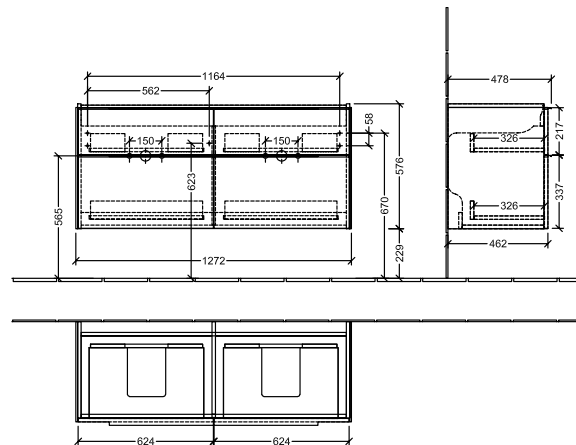

BADEROMSMØBLER SUBWAY 3.0

PRODUKTINFORMASJON

1 . POSITION

Artikkelnummer	C56800VM
Artikkeltittel	Villeroy & Boch Subway 3.0 Servantskap, 4 uttrekkbare rom, 1272 x 576 x 478 mm, Taupe
Produktbetegnelse	Servantskap
Kolleksjon	Subway 3.0
PROJECTS	DESIGN
Montering/monteringstype	veggmontert
Åpningstype	4 uttrekkbare rom
Utstyr	4 x uttrekksdeler med anti-skli matte , 2 x tilbehørsplate (liten)
Leveringsomfang	1 x forfengelighetsenhet , 1 x festesett
Servantens posisjon	servant i midten
Bestillingsinformasjon	Bestill spesifisert servant separat. Det er ikke alltid mulig å kansellere eller endre bestillinger!
Dybde i mm	478
Bredde i mm	1272
Høyde i mm	576
Dybde med håndtak mm	478
Dybde uten håndtak mm	462
Vekt i kg	47,99
ekspressleveranse	Nei
Egnet for	valgte doble servanter
Funksjon	med myk lukning
Frontens materiale	Sponplate
Frontens overflate	Maling
Innfatningens materiale	Sponplate
Innfatningens overflate	Maling
Annet materiale	Håndtak: Aluminium
Andre overflater	Håndtak: blank
Håndtakstype	Håndtak
EAN-nummer	4062373839607

PROJECTS

FARGE

FARGEBETEGNELSE

Taupe

TEKNISKE TEGNINGER

C56800VM

Subway 3.0 C5680	 Villeroy & Boch 1748
V01 / 08.12.2020	