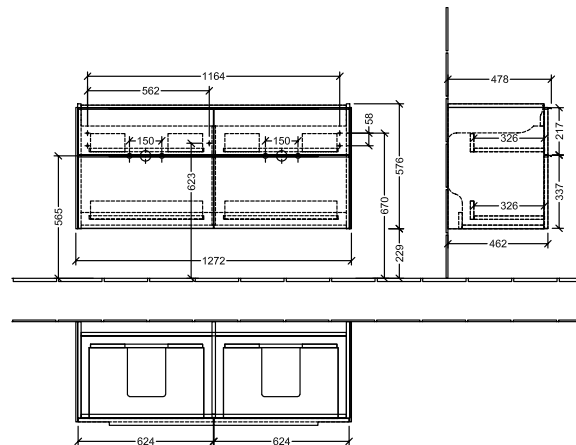

BADEROMSMØBLER SUBWAY 3.0

PRODUKTINFORMASJON

1 . POSITION

Artikkelnummer	C56800VN
Artikkeltittel	Villeroy & Boch Subway 3.0 Servantskap, 4 uttrekkbare rom, 1272 x 576 x 478 mm, Cashmere Grey
Produktbetegnelse	Servantskap
Kolleksjon	Subway 3.0
PROJECTS	■ DESIGN
Montering/monteringstype	veggmontert
Åpningstype	4 uttrekkbare rom
Utstyr	4 x uttrekksdeler med anti-skli matte , 2 x tilbehørsplate (liten)
Leveringsomfang	1 x forfengelighetsenhet , 1 x festesett
Servantens posisjon	servant i midten
Bestillingsinformasjon	Bestill spesifisert servant separat. Det er ikke alltid mulig å kansellere eller endre bestillinger!
Dybde i mm	478
Bredde i mm	1272
Høyde i mm	576
Dybde med håndtak mm	478
Dybde uten håndtak mm	462
Vekt i kg	47,99
ekspressleveranse	Nei
Egnet for	valgte doble servanter
Funksjon	med myk lukning
Frontens materiale	Sponplate
Frontens overflate	Maling
Innfatningens materiale	Sponplate
Innfatningens overflate	Maling
Annet materiale	Håndtak: Aluminium
Andre overflater	Håndtak: blank
Håndtakstype	Håndtak
EAN-nummer	4062373839614

PROJECTS

FARGE

FARGEBETEGNELSE

Cashmere Grey

TEKNISKE TEGNINGER

C56800VN

Subway 3.0 C5680	 Villeroy & Boch 1748
V01 / 08.12.2020	