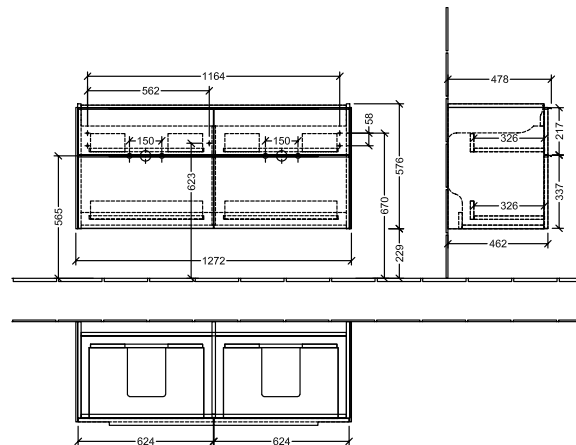

BADEROMSMØBLER SUBWAY 3.0

PRODUKTINFORMASJON

1 . POSITION

Artikkelnummer	C56800VR
Artikkeltittel	Villeroy & Boch Subway 3.0 Servantskap, 4 uttrekkbare rom, 1272 x 576 x 478 mm, Graphite
Produktbetegnelse	Servantskap
Kolleksjon	Subway 3.0
PROJECTS	DESIGN
Montering/monteringstype	veggmontert
Åpningstype	4 uttrekkbare rom
Utstyr	4 x uttrekksdeler med anti-skli matte , 2 x tilbehørsplate (liten)
Leveringsomfang	1 x forfengelighetsenhet , 1 x festesett
Servantens posisjon	servant i midten
Bestillingsinformasjon	Bestill spesifisert servant separat. Det er ikke alltid mulig å kansellere eller endre bestillinger!
Dybde i mm	478
Bredde i mm	1272
Høyde i mm	576
Dybde med håndtak mm	478
Dybde uten håndtak mm	462
Vekt i kg	47,99
ekspresleveranse	Ja
Egnet for	valgte doble servanter
Funksjon	med myk lukning
Frontens materiale	Sponplate
Frontens overflate	Maling
Innfatningens materiale	Sponplate
Innfatningens overflate	Maling
Annet materiale	Håndtak: Aluminium
Andre overflater	Håndtak: blank
Håndtakstype	Håndtak
EAN-nummer	4062373839638

PROJECTS

FARGE

FARGEBETEGNELSE

Graphite

TEKNISKE TEGNINGER

C56800VR

Subway 3.0 C5680	 Villeroy & Boch 1748
V01 / 08.12.2020	