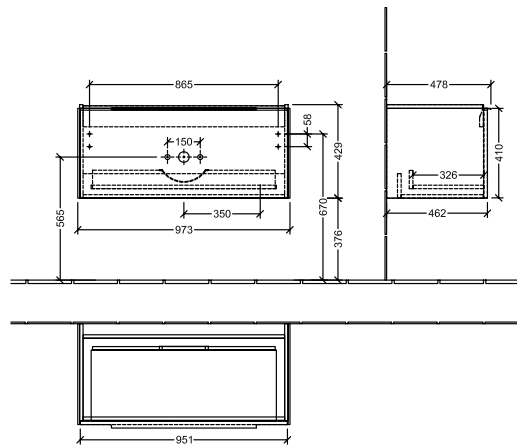

BADEROMSMØBLER SUBWAY 3.0

PRODUKTINFORMASJON

1 . POSITION

Artikkelnummer	C56900VF
Artikkeltittel	Villeroy & Boch Subway 3.0 Servantskap, 1 uttrekkbart rom, 973 x 429 x 478 mm, Pure White
Produktbetegnelse	Servantskap
Kolleksjon	Subway 3.0
PROJECTS	DESIGN
Montering/monteringstype	veggmontert
Åpningstype	1 uttrekkbart rom
Utstyr	1 x uttrekksdel med anti-skli matte , 2 x tilbehørsplate (liten)
Leveringsomfang	1 x forfengelighetsenhet , 1 x festesett
Servantens posisjon	servant i midten
Bestillingsinformasjon	Bestill spesifisert servant separat. Det er ikke alltid mulig å kansellere eller endre bestillinger!
Dybde i mm	478
Bredde i mm	973
Høyde i mm	429
Dybde med håndtak mm	478
Dybde uten håndtak mm	462
Vekt i kg	25,30
ekspressleveranse	Nei
Egnet for	valgte servanter for forfengelighet
Funksjon	med myk lukning
Frontens materiale	Sponplate
Frontens overflate	Maling
Innfatningens materiale	Sponplate
Innfatningens overflate	Maling
Annet materiale	Håndtak: Aluminium
Andre overflater	Håndtak: blank
Håndtakstype	Håndtak
EAN-nummer	4062373839652

PROJECTS

FARGE

FARGEBETEGNELSE

Pure White

TEKNISKE TEGNINGER

C56900VF

Subway 3.0 C5690	 Villeroy & Boch 1748
V01 / 08.12.2020	