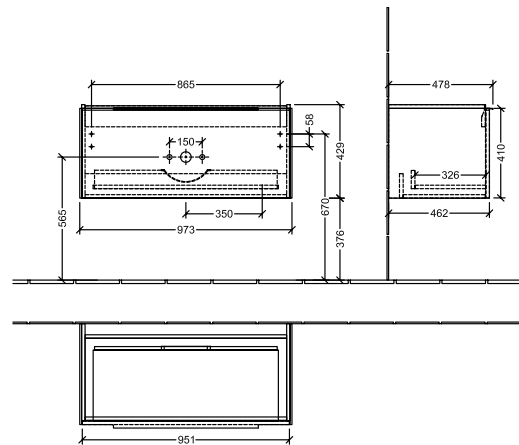

BADEROMSMØBLER SUBWAY 3.0

PRODUKTINFORMASJON

1 . POSITION

Artikkelnummer	C56900RH
Artikkeltittel	Villeroy & Boch Subway 3.0 Servantskap, 1 uttrekkbart rom, 973 x 429 x 478 mm, Oak Kansas
Produktbetegnelse	Servantskap
Kolleksjon	Subway 3.0
PROJECTS	DESIGN
Montering/monteringstype	veggmontert
Åpningstype	1 uttrekkbart rom
Utstyr	1 x uttrekksdel med anti-skli matte , 2 x tilbehørsplate (liten)
Leveringsomfang	1 x forfengelighetsenhet , 1 x festesett
Servantens posisjon	servant i midten
Bestillingsinformasjon	Bestill spesifisert servant separat. Det er ikke alltid mulig å kansellere eller endre bestillinger!
Dybde i mm	478
Bredde i mm	973
Høyde i mm	429
Dybde med håndtak mm	478
Dybde uten håndtak mm	462
Vekt i kg	25,30
ekspressleveranse	Nei
Egnet for	valgte servanter for forfengelighet
Funksjon	med myk lukning
Frontens materiale	Sponplate
Frontens overflate	Direkte belegg
Innfatningens materiale	Sponplate
Innfatningens overflate	Direkte belegg
Annet materiale	Håndtak: Aluminium
Andre overflater	Håndtak: blank
Håndtakstype	Håndtak
EAN-nummer	4062373839690

PROJECTS

FARGE

FARGEBETEGNELSE

Oak Kansas

TEKNISKE TEGNINGER

C56900RH

Subway 3.0 C5690	 Villeroy & Boch 1748
V01 / 08.12.2020	