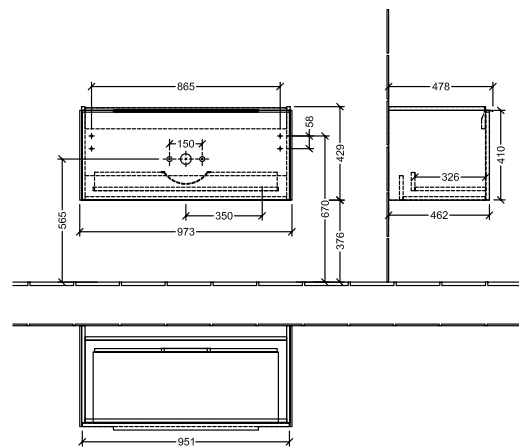

BADEROMSMØBLER SUBWAY 3.0

PRODUKTINFORMASJON

1 . POSITION

Artikkelnummer	C56900RK
Artikkeltittel	Villeroy & Boch Subway 3.0 Servantskap, 1 uttrekkbart rom, 973 x 429 x 478 mm, Stone Oak
Produktbetegnelse	Servantskap
Kolleksjon	Subway 3.0
PROJECTS	DESIGN
Montering/monteringstype	veggmontert
Åpningstype	1 uttrekkbart rom
Utstyr	1 x uttrekksdel med anti-skli matte , 2 x tilbehørsplate (liten)
Leveringsomfang	1 x forfengelighetsenhet , 1 x festesett
Servantens posisjon	servant i midten
Bestillingsinformasjon	Bestill spesifisert servant separat. Det er ikke alltid mulig å kansellere eller endre bestillinger!
Dybde i mm	478
Bredde i mm	973
Høyde i mm	429
Dybde med håndtak mm	478
Dybde uten håndtak mm	462
Vekt i kg	25,30
ekspressleveranse	Nei
Egnet for	valgte servanter for forfengelighet
Funksjon	med myk lukning
Frontens materiale	Sponplate
Frontens overflate	Direkte belegg
Innfatningens materiale	Sponplate
Innfatningens overflate	Direkte belegg
Annet materiale	Håndtak: Aluminium
Andre overflater	Håndtak: blank
Håndtakstype	Håndtak
EAN-nummer	4062373839706

PROJECTS

FARGE

FARGEBETEGNELSE

Stone Oak

TEKNISKE TEGNINGER

C56900RK

Subway 3.0 C5690	 Villeroy & Boch 1748
V01 / 08.12.2020	