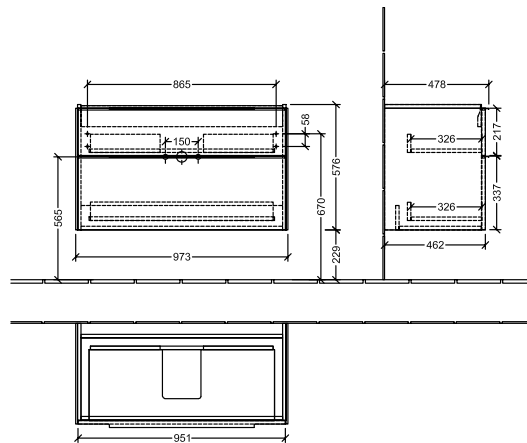

BADEROMSMØBLER SUBWAY 3.0

PRODUKTINFORMASJON

1 . POSITION

Artikkelnummer	C57000VN
Artikkeltittel	Villeroy & Boch Subway 3.0 Servantskap, 2 uttrekkbare rom, 973 x 576 x 478 mm, Cashmere Grey
Produktbetegnelse	Servantskap
Kolleksjon	Subway 3.0
PROJECTS	DESIGN
Montering/monteringstype	veggmontert
Åpningstype	2 uttrekkbare rom
Utstyr	2 x uttrekksdeler med anti-skli matte , 2 x tilbehørsplate (liten)
Leveringsomfang	1 x forfengelighetsenhet , 1 x festesett
Servantens posisjon	servant i midten
Bestillingsinformasjon	Bestill spesifisert servant separat. Det er ikke alltid mulig å kansellere eller endre bestillinger!
Dybde i mm	478
Bredde i mm	973
Høyde i mm	576
Dybde med håndtak mm	478
Dybde uten håndtak mm	462
Vekt i kg	35,47
ekspressleveranse	Nei
Egnet for	valgte servanter for forfengelighet
Funksjon	med myk lukning
Frontens materiale	Sponplate
Frontens overflate	Maling
Innfatningens materiale	Sponplate
Innfatningens overflate	Maling
Annet materiale	Håndtak: Aluminium
Andre overflater	Håndtak: blank
Håndtakstype	Håndtak
EAN-nummer	4062373839836

PROJECTS

FARGE

FARGEBETEGNELSE

Cashmere Grey

TEKNISKE TEGNINGER

C57000VN

Subway 3.0 C5700	 Villeroy & Boch 1748
V01 / 08.12.2020	