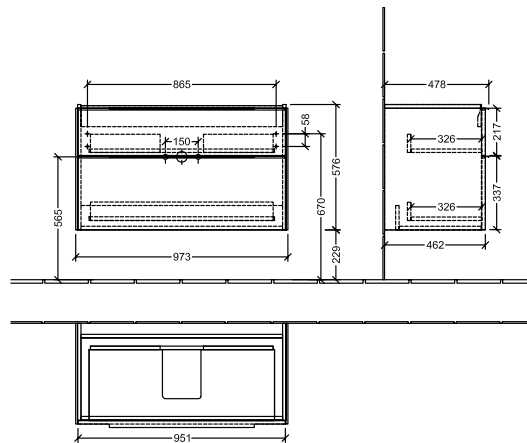

TEKNISKE TEGNINGER

C57000VR

Subway 3.0 C5700	 Villeroy & Boch 1748
V01 / 08.12.2020