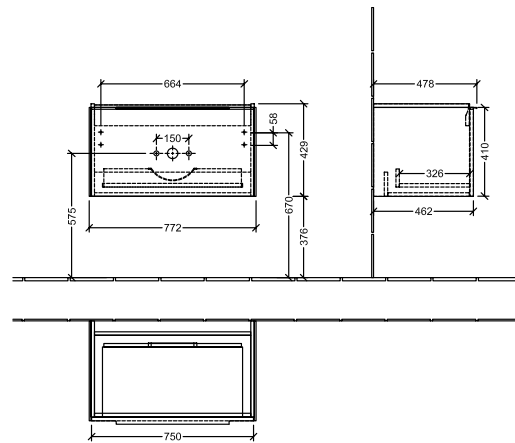

TEKNISKE TEGNINGER

C57300VN

Subway 3.0 C5730	 Villeroy & Boch 1748
V01 / 08.12.2020