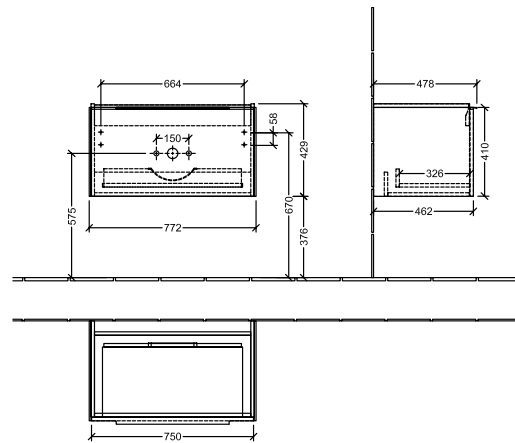

BADEROMSMØBLER SUBWAY 3.0

PRODUKTINFORMASJON

1 . POSITION

Artikkelnummer	C57300VR
Artikkeltittel	Villeroy & Boch Subway 3.0 Servantskap, 1 uttrekkbart rom, 772 x 429 x 478 mm, Graphite
Produktbetegnelse	Servantskap
Kolleksjon	Subway 3.0
PROJECTS	DESIGN
Montering/monteringstype	veggmontert
Åpningstype	1 uttrekkbart rom
Utstyr	1 x uttrekksdel med anti-skli matte , 2 x tilbehørsplate (liten)
Leveringsomfang	1 x forfengelighetsenhet , 1 x festesett
Servantens posisjon	servant i midten
Bestillingsinformasjon	Bestill spesifisert servant separat. Det er ikke alltid mulig å kansellere eller endre bestillinger!
Dybde i mm	478
Bredde i mm	772
Høyde i mm	429
Dybde med håndtak mm	478
Dybde uten håndtak mm	462
Vekt i kg	21,80
ekspressleveranse	Nei
Egnet for	valgte servanter for forfengelighet
Funksjon	med myk lukning
Frontens materiale	Sponplate
Frontens overflate	Maling
Innfatningens materiale	Sponplate
Innfatningens overflate	Maling
Annet materiale	Håndtak: Aluminium
Andre overflater	Håndtak: blank
Håndtakstype	Håndtak
EAN-nummer	4062373840184

PROJECTS

FARGE

FARGEBETEGNELSE

Graphite

TEKNISKE TEGNINGER

C57300VR

Subway 3.0 C5730	 Villeroy & Boch 1748
V01 / 08.12.2020	