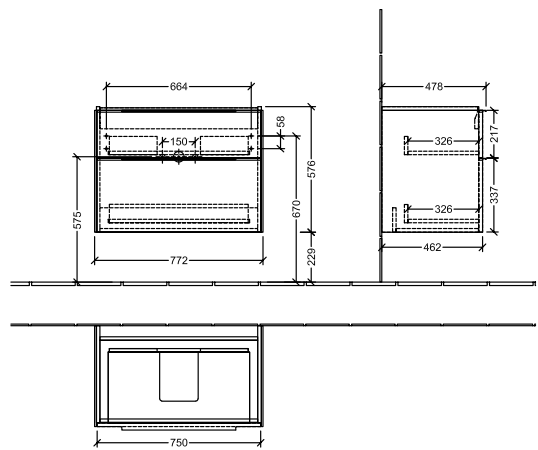

TEKNISKE TEGNINGER

C57400VL

Subway 3.0 C5740	 Villeroy & Boch 1748
V01 / 08.12.2020