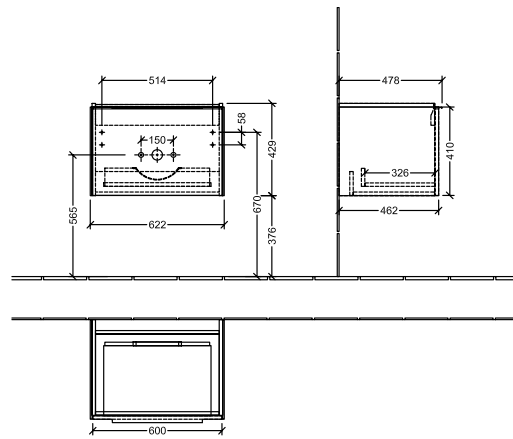

TEKNISKE TEGNINGER

C57500VE

Subway 3.0 C5750	 Villeroy & Boch 1748
V01 / 08.12.2020