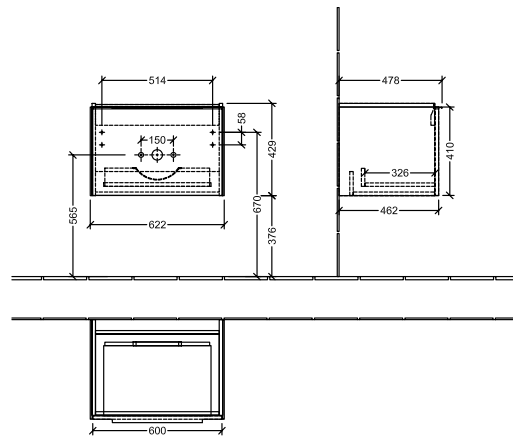

BADEROMSMØBLER SUBWAY 3.0

PRODUKTINFORMASJON

1 . POSITION

Artikkelnummer	C57500VN
Artikkeltittel	Villeroy & Boch Subway 3.0 Servantskap, 1 uttrekkbart rom, 622 x 429 x 478 mm, Cashmere Grey
Produktbetegnelse	Servantskap
Kolleksjon	Subway 3.0
PROJECTS	DESIGN
Montering/monteringstype	veggmontert
Åpningstype	1 uttrekkbart rom
Utstyr	1 x uttrekksdel med anti-skli matte , 1 x tilbehørsplate (liten)
Leveringsomfang	1 x forfengelighetsenhet , 1 x festesett
Servantens posisjon	servant i midten
Bestillingsinformasjon	Bestill spesifisert servant separat. Det er ikke alltid mulig å kansellere eller endre bestillinger!
Dybde i mm	478
Bredde i mm	622
Høyde i mm	429
Dybde med håndtak mm	478
Dybde uten håndtak mm	462
Vekt i kg	19,22
ekspressleveranse	Nei
Egnet for	valgte servanter for forfengelighet
Funksjon	med myk lukning
Frontens materiale	Sponplate
Frontens overflate	Maling
Innfatningens materiale	Sponplate
Innfatningens overflate	Maling
Annet materiale	Håndtak: Aluminium
Andre overflater	Håndtak: blank
Håndtakstype	Håndtak
EAN-nummer	4062373840382

PROJECTS

FARGE

FARGEBETEGNELSE

Cashmere Grey

TEKNISKE TEGNINGER

C57500VN

Subway 3.0 C5750	 Villeroy & Boch 1748
V01 / 08.12.2020	