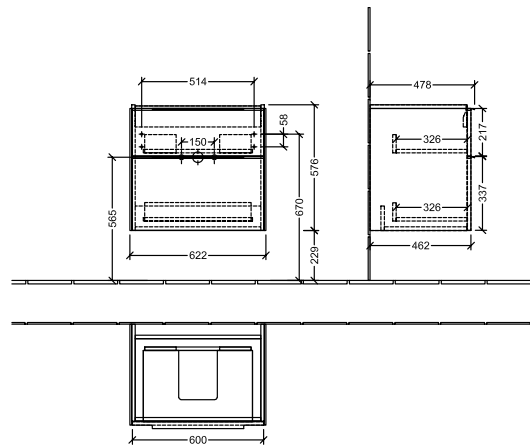

#### 1 . POSITION

<b>Artikkelnummer</b>	<b>C57600VL</b>
Artikkeltittel	Villeroy & Boch Subway 3.0 Servantskap, 2 uttrekkbare rom, 622 x 576 x 478 mm, Volcano Black
Produktbetegnelse	Servantskap
Kolleksjon	Subway 3.0
PROJECTS	DESIGN
Montering/monteringstype	veggmontert
Åpningstype	2 uttrekkbare rom
Utstyr	2 x uttrekksdeler med anti-skli matte , 1 x tilbehørsplate (liten)
Leveringsomfang	1 x forfengelighetsenhet , 1 x festesett
Servantens posisjon	servant i midten
Bestillingsinformasjon	Bestill spesifisert servant separat. Det er ikke alltid mulig å kansellere eller endre bestillinger!
Dybde i mm	478
Bredde i mm	622
Høyde i mm	576
Dybde med håndtak mm	478
Dybde uten håndtak mm	462
Vekt i kg	27,14
ekspressleveranse	Nei
Egnet for	valgte servanter for forfengelighet
Funksjon	med myk lukning
Frontens materiale	Sponplate
Frontens overflate	Maling
Innfatningens materiale	Sponplate
Innfatningens overflate	Maling
Annet materiale	Håndtak: Aluminium
Andre overflater	Håndtak: blank
Håndtakstype	Håndtak
EAN-nummer	4062373840436

PROJECTS

FARGE

FARGEBETEGNELSE

Volcano Black

TEKNISKE TEGNINGER

C57600VL

Subway 3.0 C5760	 <b>Villeroy &amp; Boch</b> 1748
V01 / 08.12.2020	