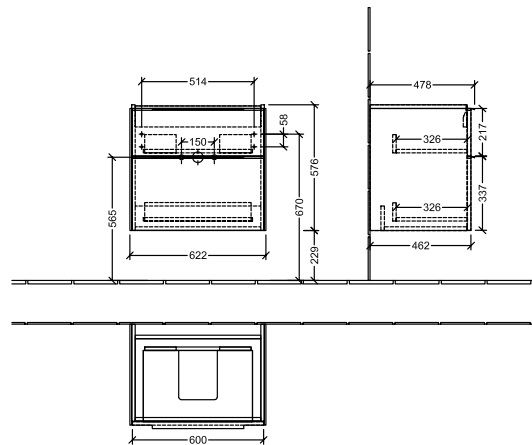

TEKNISKE TEGNINGER

C57600VJ

Subway 3.0 C5760	 Villeroy & Boch 1748
V01 / 08.12.2020