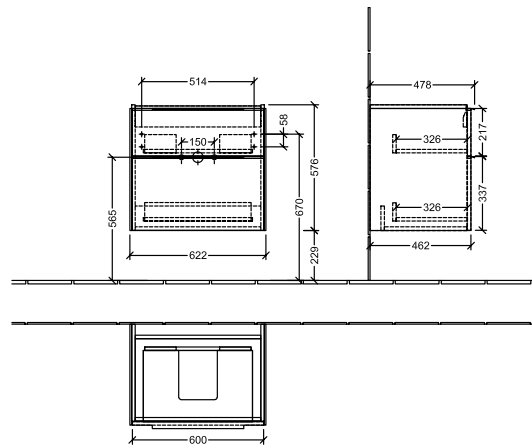

BADEROMSMØBLER SUBWAY 3.0

PRODUKTINFORMASJON

1 . POSITION

Artikkelnummer	C57600VM
Artikkeltittel	Villeroy & Boch Subway 3.0 Servantskap, 2 uttrekkbare rom, 622 x 576 x 478 mm, Taupe
Produktbetegnelse	Servantskap
Kolleksjon	Subway 3.0
PROJECTS	DESIGN
Montering/monteringstype	veggmontert
Åpningstype	2 uttrekkbare rom
Utstyr	2 x uttrekksdeler med anti-skli matte , 1 x tilbehørsplate (liten)
Leveringsomfang	1 x forfengelighetsenhet , 1 x festesett
Servantens posisjon	servant i midten
Bestillingsinformasjon	Bestill spesifisert servant separat. Det er ikke alltid mulig å kansellere eller endre bestillinger!
Dybde i mm	478
Bredde i mm	622
Høyde i mm	576
Dybde med håndtak mm	478
Dybde uten håndtak mm	462
Vekt i kg	27,14
ekspressleveranse	Nei
Egnet for	valgte servanter for forfengelighet
Funksjon	med myk lukning
Frontens materiale	Sponplate
Frontens overflate	Maling
Innfatningens materiale	Sponplate
Innfatningens overflate	Maling
Annet materiale	Håndtak: Aluminium
Andre overflater	Håndtak: blank
Håndtakstype	Håndtak
EAN-nummer	4062373840481

PROJECTS

FARGE

FARGEBETEGNELSE

Taupe

TEKNISKE TEGNINGER

C57600VM

Subway 3.0 C5760	 Villeroy & Boch 1748
V01 / 08.12.2020	