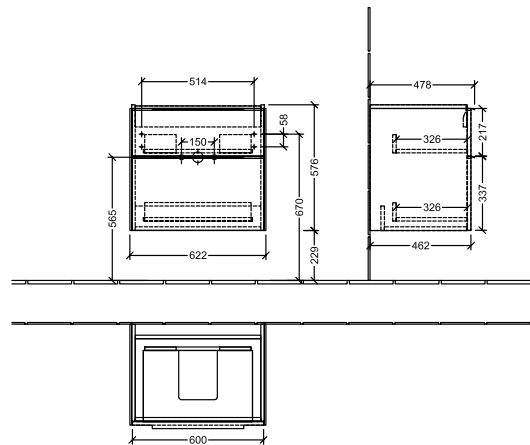

BADEROMSMØBLER SUBWAY 3.0

PRODUKTINFORMASJON

1 . POSITION

Artikkelnummer	C57600VN
Artikkeltittel	Villeroy & Boch Subway 3.0 Servantskap, 2 uttrekkbare rom, 622 x 576 x 478 mm, Cashmere Grey
Produktbetegnelse	Servantskap
Kolleksjon	Subway 3.0
PROJECTS	DESIGN
Montering/monteringstype	veggmontert
Åpningstype	2 uttrekkbare rom
Utstyr	2 x uttrekksdeler med anti-skli matte , 1 x tilbehørsplate (liten)
Leveringsomfang	1 x forfengelighetsenhet , 1 x festesett
Servantens posisjon	servant i midten
Bestillingsinformasjon	Bestill spesifisert servant separat. Det er ikke alltid mulig å kansellere eller endre bestillinger!
Dybde i mm	478
Bredde i mm	622
Høyde i mm	576
Dybde med håndtak mm	478
Dybde uten håndtak mm	462
Vekt i kg	27,14
ekspressleveranse	Nei
Egnet for	valgte servanter for forfengelighet
Funksjon	med myk lukning
Frontens materiale	Sponplate
Frontens overflate	Maling
Innfatningens materiale	Sponplate
Innfatningens overflate	Maling
Annet materiale	Håndtak: Aluminium
Andre overflater	Håndtak: blank
Håndtakstype	Håndtak
EAN-nummer	4062373840498

PROJECTS

FARGE

FARGEBETEGNELSE

Cashmere Grey

TEKNISKE TEGNINGER

C57600VN

Subway 3.0 C5760	 Villeroy & Boch 1748
V01 / 08.12.2020	