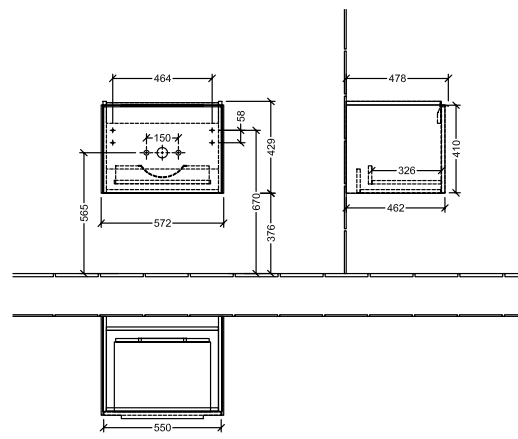

BADEROMSMØBLER SUBWAY 3.0

PRODUKTINFORMASJON

1 . POSITION

Artikkelnummer	C57700VM
Artikkeltittel	Villeroy & Boch Subway 3.0 Servantskap, 1 uttrekkbart rom, 572 x 429 x 478 mm, Taupe
Produktbetegnelse	Servantskap
Kolleksjon	Subway 3.0
PROJECTS	DESIGN
Montering/monteringstype	veggmontert
Åpningstype	1 uttrekkbart rom
Utstyr	1 x uttrekksdel med anti-skli matte , 1 x tilbehørsplate (liten)
Leveringsomfang	1 x forfengelighetsenhet , 1 x festesett
Servantens posisjon	servant i midten
Bestillingsinformasjon	Bestill spesifisert servant separat. Det er ikke alltid mulig å kansellere eller endre bestillinger!
Dybde i mm	478
Bredde i mm	572
Høyde i mm	429
Dybde med håndtak mm	478
Dybde uten håndtak mm	462
Vekt i kg	18,20
ekspressleveranse	Nei
Egnet for	valgte servanter for forfengelighet
Funksjon	med myk lukning
Frontens materiale	Sponplate
Frontens overflate	Maling
Innfatningens materiale	Sponplate
Innfatningens overflate	Maling
Annet materiale	Håndtak: Aluminium
Andre overflater	Håndtak: blank
Håndtakstype	Håndtak
EAN-nummer	4062373840597

PROJECTS

FARGE

FARGEBETEGNELSE

Taupe

TEKNISKE TEGNINGER

C57700VM

Subway 3.0 C5770	 Villeroy & Boch 1748
V01 / 08.12.2020	