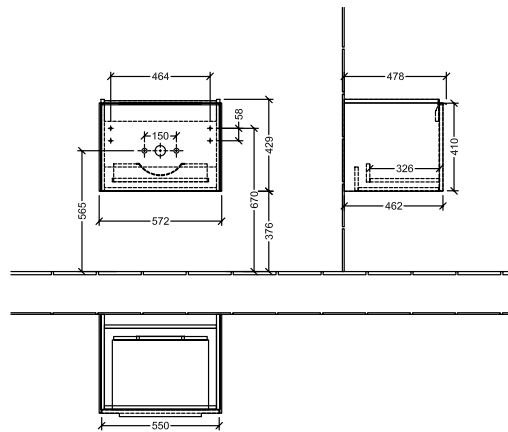

BADEROMSMØBLER SUBWAY 3.0

PRODUKTINFORMASJON

1 . POSITION

Artikkelnummer	C57700VR
Artikkeltittel	Villeroy & Boch Subway 3.0 Servantskap, 1 uttrekkbart rom, 572 x 429 x 478 mm, Graphite
Produktbetegnelse	Servantskap
Kolleksjon	Subway 3.0
PROJECTS	DESIGN
Montering/monteringstype	veggmontert
Åpningstype	1 uttrekkbart rom
Utstyr	1 x uttrekksdel med anti-skli matte , 1 x tilbehørsplate (liten)
Leveringsomfang	1 x forfengelighetsenhet , 1 x festesett
Servantens posisjon	servant i midten
Bestillingsinformasjon	Bestill spesifisert servant separat. Det er ikke alltid mulig å kansellere eller endre bestillinger!
Dybde i mm	478
Bredde i mm	572
Høyde i mm	429
Dybde med håndtak mm	478
Dybde uten håndtak mm	462
Vekt i kg	18,20
ekspressleveranse	Nei
Egnet for	valgte servanter for forfengelighet
Funksjon	med myk lukning
Frontens materiale	Sponplate
Frontens overflate	Maling
Innfatningens materiale	Sponplate
Innfatningens overflate	Maling
Annet materiale	Håndtak: Aluminium
Andre overflater	Håndtak: blank
Håndtakstype	Håndtak
EAN-nummer	4062373840627

PROJECTS

FARGE

FARGEBETEGNELSE

Graphite

TEKNISKE TEGNINGER

C57700VR

Subway 3.0 C5770	 Villeroy & Boch 1748
V01 / 08.12.2020	