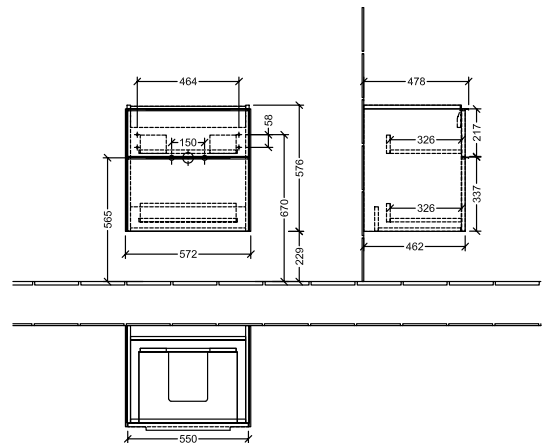

BADEROMSMØBLER SUBWAY 3.0

PRODUKTINFORMASJON

1 . POSITION

Artikkelnummer	C57800VL
Artikkeltittel	Villeroy & Boch Subway 3.0 Servantskap, 2 uttrekkbare rom, 572 x 576 x 478 mm, Volcano Black
Produktbetegnelse	Servantskap
Kolleksjon	Subway 3.0
PROJECTS	DESIGN
Montering/monteringstype	veggmontert
Åpningstype	2 uttrekkbare rom
Utstyr	2 x uttrekksdeler med anti-skli matte , 1 x tilbehørsplate (liten)
Leveringsomfang	1 x forfengelighetsenhet , 1 x festesett
Servantens posisjon	servant i midten
Bestillingsinformasjon	Bestill spesifisert servant separat. Det er ikke alltid mulig å kansellere eller endre bestillinger!
Dybde i mm	478
Bredde i mm	572
Høyde i mm	576
Dybde med håndtak mm	478
Dybde uten håndtak mm	462
Vekt i kg	25,80
ekspressleveranse	Nei
Egnet for	valgte servanter for forfengelighet
Funksjon	med myk lukning
Frontens materiale	Sponplate
Frontens overflate	Maling
Innfatningens materiale	Sponplate
Innfatningens overflate	Maling
Annet materiale	Håndtak: Aluminium
Andre overflater	Håndtak: blank
Håndtakstype	Håndtak
EAN-nummer	4062373840658

PROJECTS

FARGE

FARGEBETEGNELSE

Volcano Black

TEKNISKE TEGNINGER

C57800VL

Subway 3.0 C5780	 Villeroy & Boch 1748
V01 / 08.12.2020	