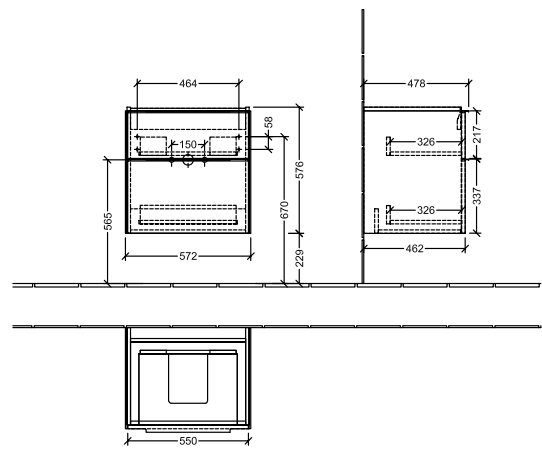

BADEROMSMØBLER SUBWAY 3.0

PRODUKTINFORMASJON

1 . POSITION

Artikkelnummer	C57800VM
Artikkeltittel	Villeroy & Boch Subway 3.0 Servantskap, 2 uttrekkbare rom, 572 x 576 x 478 mm, Taupe
Produktbetegnelse	Servantskap
Kolleksjon	Subway 3.0
PROJECTS	DESIGN
Montering/monteringstype	veggmontert
Åpningstype	2 uttrekkbare rom
Utstyr	2 x uttrekksdeler med anti-skli matte , 1 x tilbehørsplate (liten)
Leveringsomfang	1 x forfengelighetsenhet , 1 x festesett
Servantens posisjon	servant i midten
Bestillingsinformasjon	Bestill spesifisert servant separat. Det er ikke alltid mulig å kansellere eller endre bestillinger!
Dybde i mm	478
Bredde i mm	572
Høyde i mm	576
Dybde med håndtak mm	478
Dybde uten håndtak mm	462
Vekt i kg	25,80
ekspressleveranse	Nei
Egnet for	valgte servanter for forfengelighet
Funksjon	med myk lukning
Frontens materiale	Sponplate
Frontens overflate	Maling
Innfatningens materiale	Sponplate
Innfatningens overflate	Maling
Annet materiale	Håndtak: Aluminium
Andre overflater	Håndtak: blank
Håndtakstype	Håndtak
EAN-nummer	4062373840702

PROJECTS

FARGE

FARGEBETEGNELSE

Taupe

TEKNISKE TEGNINGER

C57800VM

Subway 3.0 C5780	 Villeroy & Boch 1748
V01 / 08.12.2020	