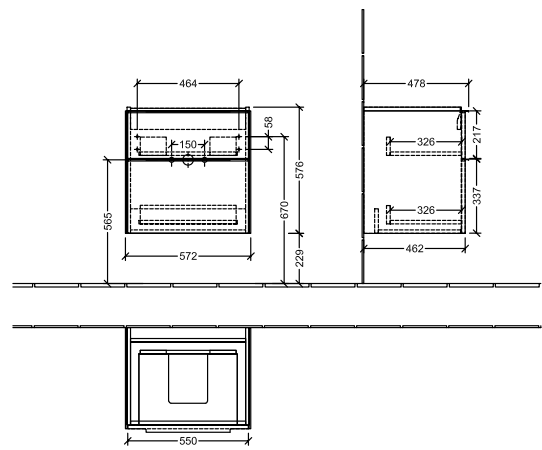

TEKNISKE TEGNINGER

C57800VQ

Subway 3.0 C5780	 Villeroy & Boch 1748
V01 / 08.12.2020