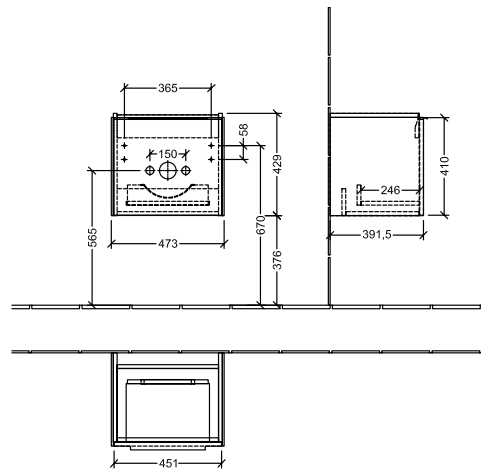

BADEROMSMØBLER SUBWAY 3.0

PRODUKTINFORMASJON

1 . POSITION

Artikkelnummer	C58000VE
Artikkeltittel	Villeroy & Boch Subway 3.0 Servantskap, 1 uttrekkbart rom, 473 x 429 x 408 mm, Brilliant White
Produktbetegnelse	Servantskap
Kolleksjon	Subway 3.0
PROJECTS	DESIGN
Montering/monteringstype	veggmontert
Åpningstype	1 uttrekkbart rom
Utstyr	1 x uttrekksdel med anti-skli matte , 1 x tilbehørsplate (liten)
Leveringsomfang	1 x forfengelighetsenhet , 1 x festesett
Servantens posisjon	servant i midten
Bestillingsinformasjon	Bestill spesifisert servant separat. Det er ikke alltid mulig å kansellere eller endre bestillinger!
Dybde i mm	408
Bredde i mm	473
Høyde i mm	429
Dybde med håndtak mm	408
Dybde uten håndtak mm	392
Vekt i kg	20,50
ekspressleveranse	Ja
Egnet for	valgte servanter
Funksjon	med myk lukning
Frontens materiale	Sponplate
Frontens overflate	Maling
Innfatningens materiale	Sponplate
Innfatningens overflate	Maling
Annet materiale	Håndtak: Aluminium
Andre overflater	Håndtak: blank
Håndtakstype	Håndtak
EAN-nummer	4062373840856

PROJECTS

FARGE

FARGEBETEGNELSE

Brilliant White

TEKNISKE TEGNINGER

C58000VE

Subway 3.0 C5800	 Villeroy & Boch 1748
V01 / 08.12.2020	