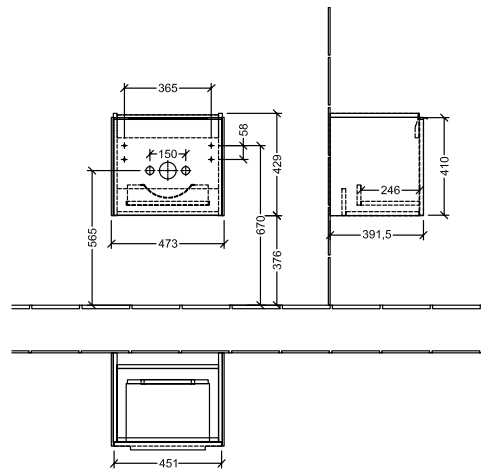

BADEROMSMØBLER SUBWAY 3.0

PRODUKTINFORMASJON

1 . POSITION

Artikkelnummer	C58000RK
Artikkeltittel	Villeroy & Boch Subway 3.0 Servantskap, 1 uttrekkbart rom, 473 x 429 x 408 mm, Stone Oak
Produktbetegnelse	Servantskap
Kolleksjon	Subway 3.0
PROJECTS	DESIGN
Montering/monteringstype	veggmontert
Åpningstype	1 uttrekkbart rom
Utstyr	1 x uttrekksdel med anti-skli matte , 1 x tilbehørsplate (liten)
Leveringsomfang	1 x forfengelighetsenhet , 1 x festesett
Servantens posisjon	servant i midten
Bestillingsinformasjon	Bestill spesifisert servant separat. Det er ikke alltid mulig å kansellere eller endre bestillinger!
Dybde i mm	408
Bredde i mm	473
Høyde i mm	429
Dybde med håndtak mm	408
Dybde uten håndtak mm	392
Vekt i kg	20,50
ekspressleveranse	Nei
Egnet for	valgte servanter
Funksjon	med myk lukning
Frontens materiale	Sponplate
Frontens overflate	Direkte belegg
Innfatningens materiale	Sponplate
Innfatningens overflate	Direkte belegg
Annet materiale	Håndtak: Aluminium
Andre overflater	Håndtak: blank
Håndtakstype	Håndtak
EAN-nummer	4062373840917

PROJECTS

FARGE

FARGEBETEGNELSE

Stone Oak

TEKNISKE TEGNINGER

C58000RK

Subway 3.0 C5800	 Villeroy & Boch 1748
V01 / 08.12.2020	