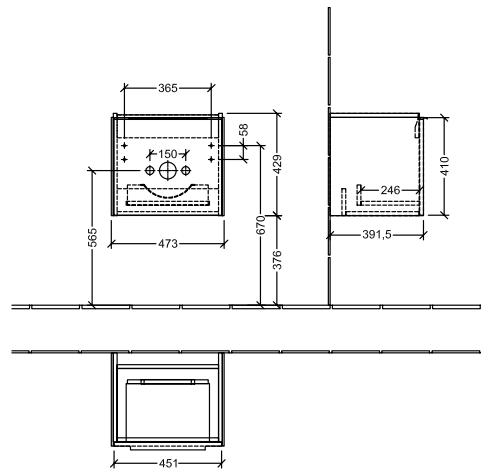

BADEROMSMØBLER SUBWAY 3.0

PRODUKTINFORMASJON

1 . POSITION

Artikkelnummer	C58000VM
Artikkeltittel	Villeroy & Boch Subway 3.0 Servantskap, 1 uttrekkbart rom, 473 x 429 x 408 mm, Taupe
Produktbetegnelse	Servantskap
Kolleksjon	Subway 3.0
PROJECTS	DESIGN
Montering/monteringstype	veggmontert
Åpningstype	1 uttrekkbart rom
Utstyr	1 x uttrekksdel med anti-skli matte , 1 x tilbehørsplate (liten)
Leveringsomfang	1 x forfengelighetsenhet , 1 x festesett
Servantens posisjon	servant i midten
Bestillingsinformasjon	Bestill spesifisert servant separat. Det er ikke alltid mulig å kansellere eller endre bestillinger!
Dybde i mm	408
Bredde i mm	473
Høyde i mm	429
Dybde med håndtak mm	408
Dybde uten håndtak mm	392
Vekt i kg	20,50
ekspressleveranse	Nei
Egnet for	valgte servanter
Funksjon	med myk lukning
Frontens materiale	Sponplate
Frontens overflate	Maling
Innfatningens materiale	Sponplate
Innfatningens overflate	Maling
Annet materiale	Håndtak: Aluminium
Andre overflater	Håndtak: blank
Håndtakstype	Håndtak
EAN-nummer	4062373840924

PROJECTS

FARGE

FARGEBETEGNELSE

Taupe

TEKNISKE TEGNINGER

C58000VM

Subway 3.0 C5800	 Villeroy & Boch 1748
V01 / 08.12.2020	