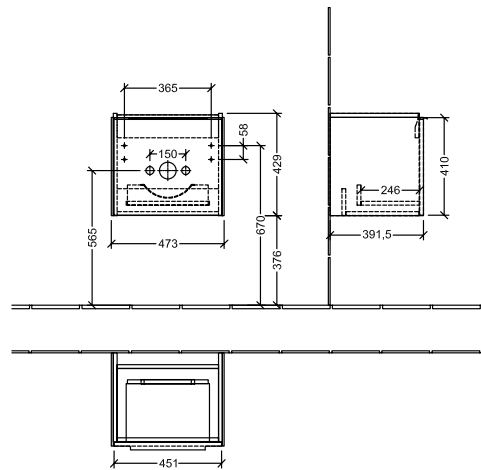

#### 1 . POSITION

Artikkelnummer	C58000VR
Artikkeltittel	Villeroy & Boch Subway 3.0 Servantskap, 1 uttrekkbart rom, 473 x 429 x 408 mm, Graphite
Produktbetegnelse	Servantskap
Kolleksjon	Subway 3.0
PROJECTS	DESIGN
Montering/monteringstype	veggmontert
Åpningstype	1 uttrekkbart rom
Utstyr	1 x uttrekksdel med anti-skli matte , 1 x tilbehørsplate (liten)
Leveringsomfang	1 x forfengelighetsenhet , 1 x festesett
Servantens posisjon	servant i midten
Bestillingsinformasjon	Bestill spesifisert servant separat. Det er ikke alltid mulig å kansellere eller endre bestillinger!
Dybde i mm	408
Bredde i mm	473
Høyde i mm	429
Dybde med håndtak mm	408
Dybde uten håndtak mm	392
Vekt i kg	20,50
ekspressleveranse	Ja
Egnet for	valgte servanter
Funksjon	med myk lukning
Frontens materiale	Sponplate
Frontens overflate	Maling
Innfatningens materiale	Sponplate
Innfatningens overflate	Maling
Annet materiale	Håndtak: Aluminium
Andre overflater	Håndtak: blank
Håndtakstype	Håndtak
EAN-nummer	4062373840955

PROJECTS

FARGE

FARGEBETEGNELSE

Graphite

TEKNISKE TEGNINGER

C58000VR

Subway 3.0 C5800	 <b>Villeroy &amp; Boch</b> 1748
V01 / 08.12.2020	