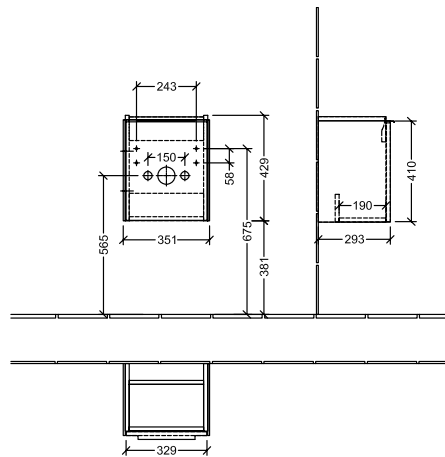

BADEROMSMØBLER SUBWAY 3.0

PRODUKTINFORMASJON

1 . POSITION

Artikkelnummer	C58300VE
Artikkeltittel	Villeroy & Boch Subway 3.0 Servantskap, 1 dør, 351 x 429 x 309 mm, Brilliant White
Produktbetegnelse	Servantskap
Kolleksjon	Subway 3.0
PROJECTS	DESIGN
Montering/monteringstype	veggmontert
Åpningstype	1 dør
Dørhengsel	hengsler på venstre side
Utstyr	1 x dør
Leveringsomfang	1 x forfengelighetsenhet , 1 x festesett
Servantens posisjon	servant i midten
Bestillingsinformasjon	Bestill spesifisert servant separat. Det er ikke alltid mulig å kansellere eller endre bestillinger!
Dybde i mm	309
Bredde i mm	351
Høyde i mm	429
Dybde med håndtak mm	309
Dybde uten håndtak mm	293
Vekt i kg	15,18
ekspressleveranse	Ja
Egnet for	valgte servanter
Funksjon	med myk lukning
Frontens materiale	Sponplate
Frontens overflate	Maling
Innfatningens materiale	Sponplate
Innfatningens overflate	Maling
Annet materiale	Håndtak: Aluminium
Andre overflater	Håndtak: blank
Håndtakstype	Håndtak
EAN-nummer	4062373841181

PROJECTS

FARGE

FARGEBETEGNELSE

Brilliant White

TEKNISKE TEGNINGER

C58300VE

Subway 3.0 C5830	 Villeroy & Boch 1748
V01 / 24.02.2021	