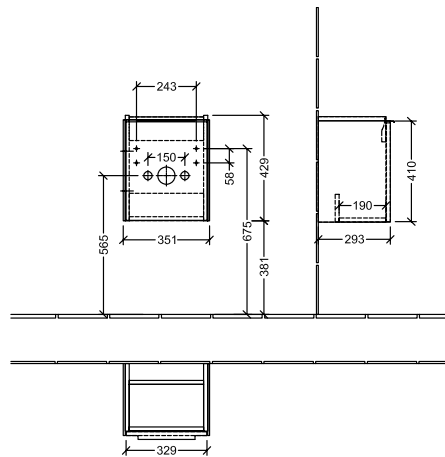

BADEROMSMØBLER SUBWAY 3.0

PRODUKTINFORMASJON

1 . POSITION

Artikkelnummer	C58300VL
Artikkeltittel	Villeroy & Boch Subway 3.0 Servantskap, 1 dør, 351 x 429 x 309 mm, Volcano Black
Produktbetegnelse	Servantskap
Kolleksjon	Subway 3.0
PROJECTS	DESIGN
Montering/monteringstype	veggmontert
Åpningstype	1 dør
Dørhengsel	hengsler på venstre side
Utstyr	1 x dør
Leveringsomfang	1 x forfengelighetsenhet , 1 x festesett
Servantens posisjon	servant i midten
Bestillingsinformasjon	Bestill spesifisert servant separat. Det er ikke alltid mulig å kansellere eller endre bestillinger!
Dybde i mm	309
Bredde i mm	351
Høyde i mm	429
Dybde med håndtak mm	309
Dybde uten håndtak mm	293
Vekt i kg	15,18
ekspressleveranse	Nei
Egnet for	valgte servanter
Funksjon	med myk lukning
Frontens materiale	Sponplate
Frontens overflate	Maling
Innfatningens materiale	Sponplate
Innfatningens overflate	Maling
Annet materiale	Håndtak: Aluminium
Andre overflater	Håndtak: blank
Håndtakstype	Håndtak
EAN-nummer	4062373841204

PROJECTS

FARGE

FARGEBETEGNELSE

Volcano Black

TEKNISKE TEGNINGER

C58300VL

Subway 3.0 C5830	 Villeroy & Boch 1748
V01 / 24.02.2021	