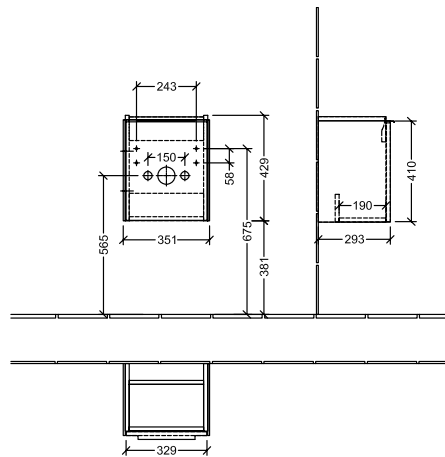

BADEROMSMØBLER SUBWAY 3.0

PRODUKTINFORMASJON

1 . POSITION

Artikkelnummer	C58300VN
Artikkeltittel	Villeroy & Boch Subway 3.0 Servantskap, 1 dør, 351 x 429 x 309 mm, Cashmere Grey
Produktbetegnelse	Servantskap
Kolleksjon	Subway 3.0
PROJECTS	DESIGN
Montering/monteringstype	veggmontert
Åpningstype	1 dør
Dørhengsel	hengsler på venstre side
Utstyr	1 x dør
Leveringsomfang	1 x forfengelighetsenhet , 1 x festesett
Servantens posisjon	servant i midten
Bestillingsinformasjon	Bestill spesifisert servant separat. Det er ikke alltid mulig å kansellere eller endre bestillinger!
Dybde i mm	309
Bredde i mm	351
Høyde i mm	429
Dybde med håndtak mm	309
Dybde uten håndtak mm	293
Vekt i kg	15,18
ekspressleveranse	Nei
Egnet for	valgte servanter
Funksjon	med myk lukning
Frontens materiale	Sponplate
Frontens overflate	Maling
Innfatningens materiale	Sponplate
Innfatningens overflate	Maling
Annet materiale	Håndtak: Aluminium
Andre overflater	Håndtak: blank
Håndtakstype	Håndtak
EAN-nummer	4062373841266

PROJECTS

FARGE

FARGEBETEGNELSE

Cashmere Grey

TEKNISKE TEGNINGER

C58300VN

Subway 3.0 C5830	 Villeroy & Boch 1748
V01 / 24.02.2021	