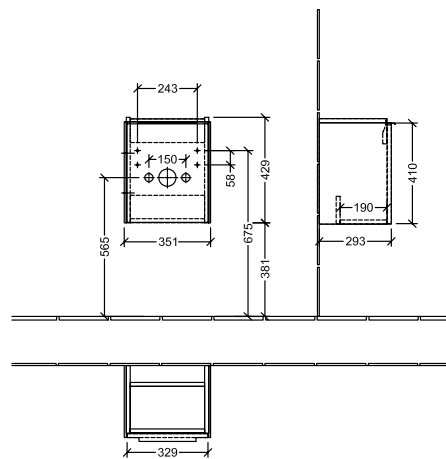

BADEROMSMØBLER SUBWAY 3.0

PRODUKTINFORMASJON

1 . POSITION

Artikkelnummer	C58300VQ
Artikkeltittel	Villeroy & Boch Subway 3.0 Servantskap, 1 dør, 351 x 429 x 309 mm, Marine Blue
Produktbetegnelse	Servantskap
Kolleksjon	Subway 3.0
PROJECTS	DESIGN
Montering/monteringstype	veggmontert
Åpningstype	1 dør
Dørhengsel	hengsler på venstre side
Utstyr	1 x dør
Leveringsomfang	1 x forfengelighetsenhet , 1 x festesett
Servantens posisjon	servant i midten
Bestillingsinformasjon	Bestill spesifisert servant separat. Det er ikke alltid mulig å kansellere eller endre bestillinger!
Dybde i mm	309
Bredde i mm	351
Høyde i mm	429
Dybde med håndtak mm	309
Dybde uten håndtak mm	293
Vekt i kg	15,18
ekspressleveranse	Nei
Egnet for	valgte servanter
Funksjon	med myk lukning
Frontens materiale	Sponplate
Frontens overflate	Maling
Innfatningens materiale	Sponplate
Innfatningens overflate	Maling
Annet materiale	Håndtak: Aluminium
Andre overflater	Håndtak: blank
Håndtakstype	Håndtak
EAN-nummer	4062373841273

PROJECTS

FARGE

FARGEBETEGNELSE

Marine Blue

TEKNISKE TEGNINGER

C58300VQ

Subway 3.0 C5830	 Villeroy & Boch 1748
V01 / 24.02.2021	