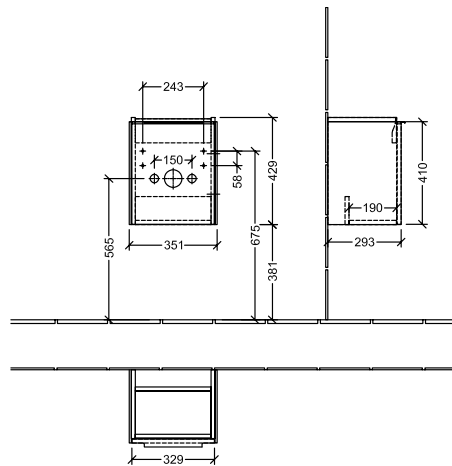

BADEROMSMØBLER SUBWAY 3.0

PRODUKTINFORMASJON

1 . POSITION

Artikkelnummer	C58400VE
Artikkeltittel	Villeroy & Boch Subway 3.0 Servantskap, 1 dør, 351 x 429 x 309 mm, Brilliant White
Produktbetegnelse	Servantskap
Kolleksjon	Subway 3.0
PROJECTS	DESIGN
Montering/monteringstype	veggmontert
Åpningstype	1 dør
Dørhengsel	hengsler på høyre side
Utstyr	1 x dør
Leveringsomfang	1 x forfengelighetsenhet , 1 x festesett
Servantens posisjon	servant i midten
Bestillingsinformasjon	Bestill spesifisert servant separat. Det er ikke alltid mulig å kansellere eller endre bestillinger!
Dybde i mm	309
Bredde i mm	351
Høyde i mm	429
Dybde med håndtak mm	309
Dybde uten håndtak mm	293
Vekt i kg	15,18
ekspressleveranse	Ja
Egnet for	valgte servanter
Funksjon	med myk lukning
Frontens materiale	Sponplate
Frontens overflate	Maling
Innfatningens materiale	Sponplate
Innfatningens overflate	Maling
Annet materiale	Håndtak: Aluminium
Andre overflater	Håndtak: blank
Håndtakstype	Håndtak
EAN-nummer	4062373841297

PROJECTS

FARGE

FARGEBETEGNELSE

Brilliant White

TEKNISKE TEGNINGER

C58400VE

Subway 3.0 C5840	 Villeroy & Boch 1748
V01 / 08.12.2020	