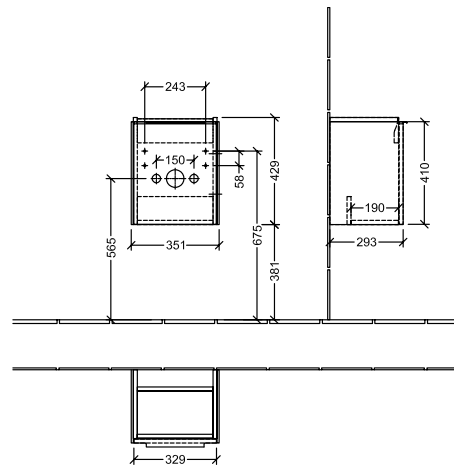

#### 1 . POSITION

Artikkelnummer	C58400VL
Artikkeltittel	Villeroy & Boch Subway 3.0 Servantskap, 1 dør, 351 x 429 x 309 mm, Volcano Black
Produktbetegnelse	Servantskap
Kolleksjon	Subway 3.0
PROJECTS	DESIGN
Montering/monteringstype	veggmontert
Åpningstype	1 dør
Dørhengsel	hengsler på høyre side
Utstyr	1 x dør
Leveringsomfang	1 x forfengelighetsenhet , 1 x festesett
Servantens posisjon	servant i midten
Bestillingsinformasjon	Bestill spesifisert servant separat. Det er ikke alltid mulig å kansellere eller endre bestillinger!
Dybde i mm	309
Bredde i mm	351
Høyde i mm	429
Dybde med håndtak mm	309
Dybde uten håndtak mm	293
Vekt i kg	15,18
ekspressleveranse	Nei
Egnet for	valgte servanter
Funksjon	med myk lukning
Frontens materiale	Sponplate
Frontens overflate	Maling
Innfatningens materiale	Sponplate
Innfatningens overflate	Maling
Annet materiale	Håndtak: Aluminium
Andre overflater	Håndtak: blank
Håndtakstype	Håndtak
EAN-nummer	4062373841310

---

PROJECTS

---

FARGE

FARGEBETEGNELSE

Volcano Black

TEKNISKE TEGNINGER

C58400VL