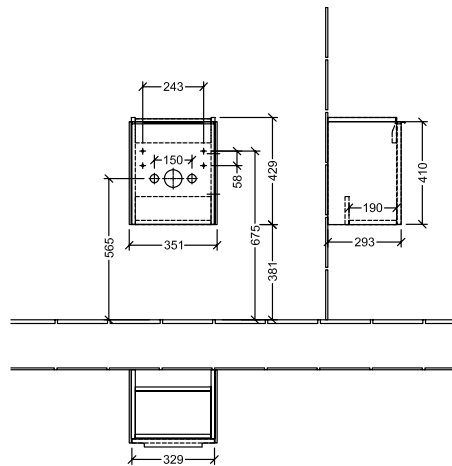

BADEROMSMØBLER SUBWAY 3.0

PRODUKTINFORMASJON

1 . POSITION

Artikkelnummer	C58400VQ
Artikkeltittel	Villeroy & Boch Subway 3.0 Servantskap, 1 dør, 351 x 429 x 309 mm, Marine Blue
Produktbetegnelse	Servantskap
Kolleksjon	Subway 3.0
PROJECTS	DESIGN
Montering/monteringstype	veggmontert
Åpningstype	1 dør
Dørhengsel	hengsler på høyre side
Utstyr	1 x dør
Leveringsomfang	1 x forfengelighetsenhet , 1 x festesett
Servantens posisjon	servant i midten
Bestillingsinformasjon	Bestill spesifisert servant separat. Det er ikke alltid mulig å kansellere eller endre bestillinger!
Dybde i mm	309
Bredde i mm	351
Høyde i mm	429
Dybde med håndtak mm	309
Dybde uten håndtak mm	293
Vekt i kg	15,18
ekspressleveranse	Nei
Egnet for	valgte servanter
Funksjon	med myk lukning
Frontens materiale	Sponplate
Frontens overflate	Maling
Innfatningens materiale	Sponplate
Innfatningens overflate	Maling
Annet materiale	Håndtak: Aluminium
Andre overflater	Håndtak: blank
Håndtakstype	Håndtak
EAN-nummer	4062373841389

PROJECTS

FARGE

FARGEBETEGNELSE

Marine Blue

TEKNISKE TEGNINGER

C58400VQ

Subway 3.0 C5840	 Villeroy & Boch 1748
V01 / 08.12.2020	