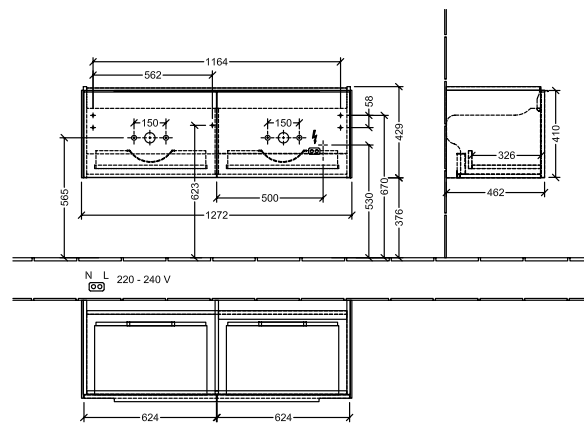

BADEROMSMØBLER SUBWAY 3.0

PRODUKTINFORMASJON

1 . POSITION

Artikkelnummer	C567L0VL
Artikkeltittel	Villeroy & Boch Subway 3.0 Servantskap, med belysning, 2 uttrekkbare rom, 1272 x 429 x 478 mm, Volcano Black
Produktbetegnelse	Servantskap
Kolleksjon	Subway 3.0
PROJECTS	DESIGN
Montering/monteringstype	veggmontert
Åpningstype	2 uttrekkbare rom
Utstyr	2 x uttrekksdeler med anti-skli matte , 2 x tilbehørsplate (liten)
Leveringsomfang	1 x forfengelighetsenhet , 1 x festesett
Servantens posisjon	servant i midten
Bestillingsinformasjon	Bestill spesifisert servant separat. Det er ikke alltid mulig å kansellere eller endre bestillinger!
Dybde i mm	478
Bredde i mm	1272
Høyde i mm	429
Dybde med håndtak mm	478
Dybde uten håndtak mm	462
Vekt i kg	36,80
ekspressleveranse	Nei
Egnet for	valgte doble servanter
Funksjon	<ul style="list-style-type: none">• med myk lukning• med belysning
Frontens materiale	Sponplate
Frontens overflate	Maling
Innfatningens materiale	Sponplate
Innfatningens overflate	Maling
Annet materiale	Håndtak: Aluminium
Andre overflater	Håndtak: blank
Driftsmodus	Nettdrevet
Energideteksjon	, Dette lyset inneholder utskiftbare LED-lamper. Lampene i lyset kan skiftes ut.
Belysning	3x LED
Lampestrøm	2 x LED-skuffebelysning / 7,2 W., 1 x LED-underskapsbelysning / 8,64 W.

FARGE

FARBEBETEGNELSE

Volcano Black

TEKNISKE TEGNINGER

C567L0VL

Subway 3.0 C567L	 Villeroy & Boch 1748
V01 / 08.12.2020	