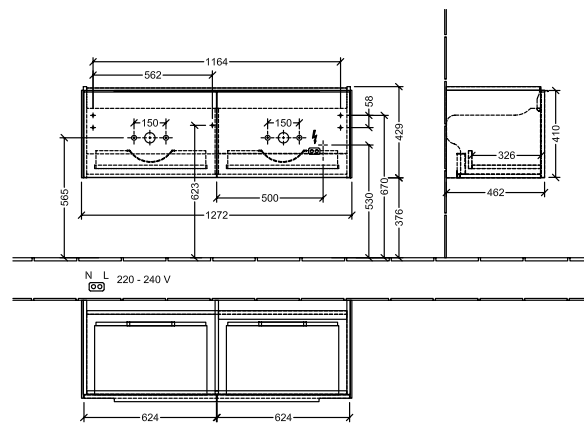

### FARBEBETEGNELSE

Cashmere Grey

TEKNISKE TEGNINGER

C567L0VN

Subway 3.0 C567L	 <b>Villeroy &amp; Boch</b> 1748
V01 / 08.12.2020	