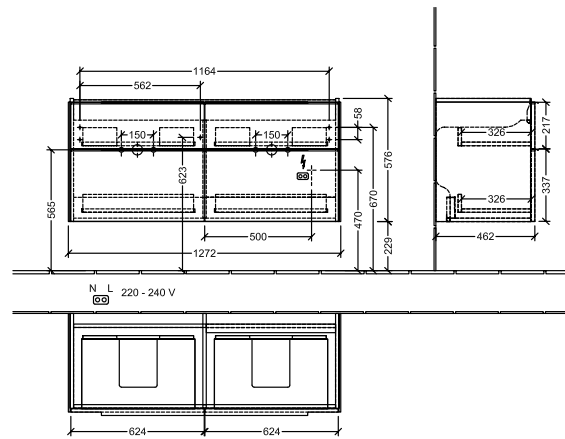

BADEROMSMØBLER SUBWAY 3.0

PRODUKTINFORMASJON

1 . POSITION

Artikkelnummer	C568LOVF
Artikkeltittel	Villeroy & Boch Subway 3.0 Servantskap, med belysning, 4 uttrekkbare rom, 1272 x 576 x 478 mm, Pure White
Produktbetegnelse	Servantskap
Kolleksjon	Subway 3.0
PROJECTS	DESIGN
Montering/monteringstype	veggmontert
Åpningstype	4 uttrekkbare rom
Utstyr	4 x uttrekksdeler med anti-skli matte , 2 x tilbehørsplate (liten)
Leveringsomfang	1 x forfengelighetsenhet , 1 x festesett
Servantens posisjon	servant i midten
Bestillingsinformasjon	Bestill spesifisert servant separat. Det er ikke alltid mulig å kansellere eller endre bestillinger!
Dybde i mm	478
Bredde i mm	1272
Høyde i mm	576
Dybde med håndtak mm	478
Dybde uten håndtak mm	462
Vekt i kg	49,79
ekspressleveranse	Nei
Egnet for	valgte doble servanter
Funksjon	<ul style="list-style-type: none">• med myk lukning• med belysning
Frontens materiale	Sponplate
Frontens overflate	Maling
Innfatningens materiale	Sponplate
Innfatningens overflate	Maling
Annet materiale	Håndtak: Aluminium
Andre overflater	Håndtak: blank
Driftsmodus	Nettdrevet
Energideteksjon	, Dette lyset inneholder utskiftbare LED-lamper. Lampene i lyset kan skiftes ut.
Belysning	3x LED
Lampestrøm	2 x LED-skuffebelysning / 7,2 W., 1 x LED-underskapsbelysning / 8,64 W.

FARGE

FARBEBETEGNELSE

Pure White

TEKNISKE TEGNINGER

C568L0VF

Subway 3.0 C568L	 Villeroy & Boch 1748
V01 / 08.12.2020	