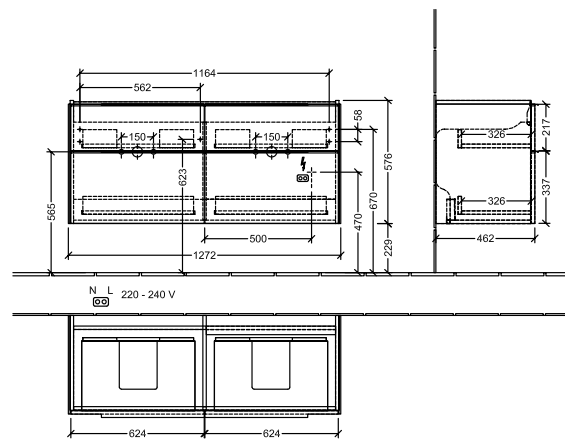

TEKNISKE TEGNINGER

C568L0VH

Subway 3.0 C568L	 Villeroy & Boch 1748
V01 / 08.12.2020