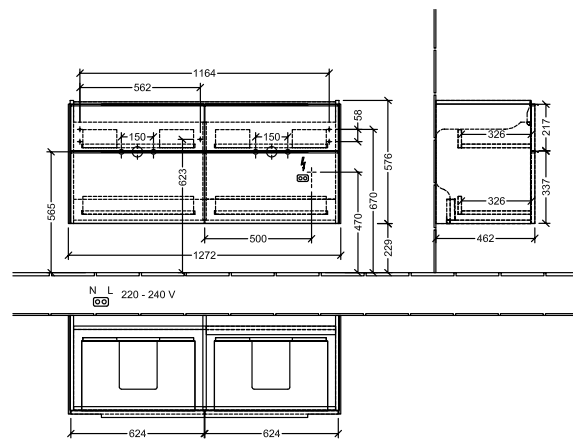

TEKNISKE TEGNINGER

C568L0VJ

Subway 3.0 C568L	 Villeroy & Boch 1748
V01 / 08.12.2020