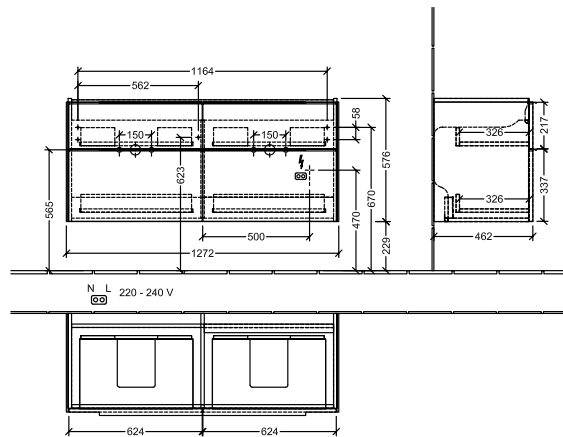

TEKNISKE TEGNINGER

C568L0RH

Subway 3.0 C568L	 Villeroy & Boch 1748
V01 / 08.12.2020