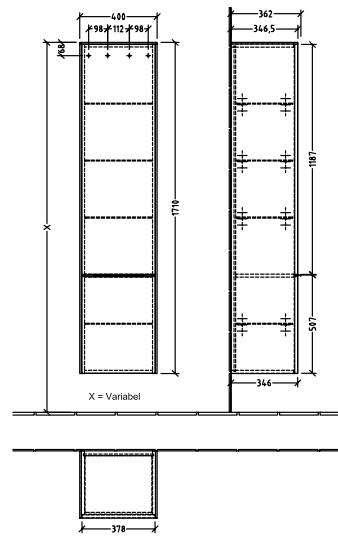

TEKNISKE TEGNINGER

C58600VE

Subway 3.0 C5860Z	 Villeroy & Boch 1748
V01 / 10.11.2020