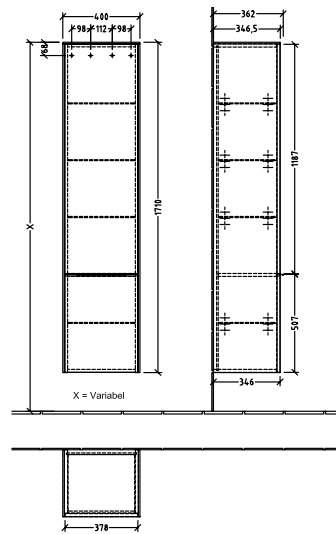

TEKNISKE TEGNINGER

C58700VM

Subway 3.0 C5870Z	 Villeroy & Boch 1748
V01 / 10.11.2020