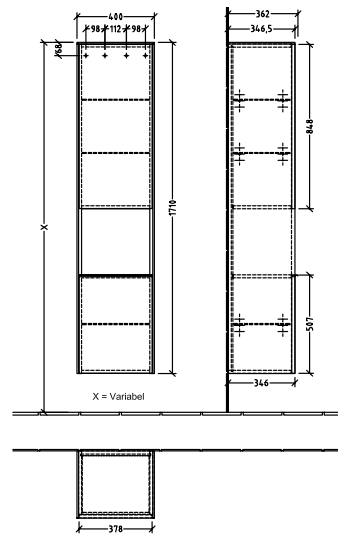

TEKNISKE TEGNINGER

C58900VQ

Subway 3.0 C5890Z	 Villeroy & Boch 1748
V01 / 10.11.2020