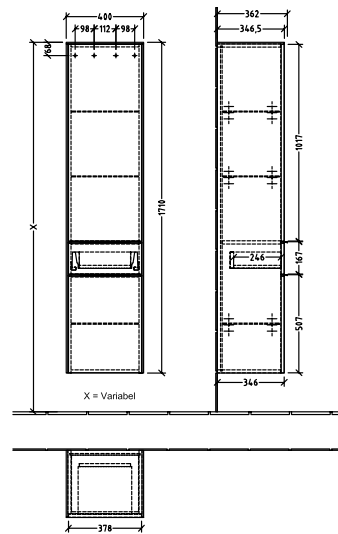

TEKNISKE TEGNINGER

C59000VL

Subway 3.0 C5900Z	 Villeroy & Boch 1748
V01 / 10.11.2020