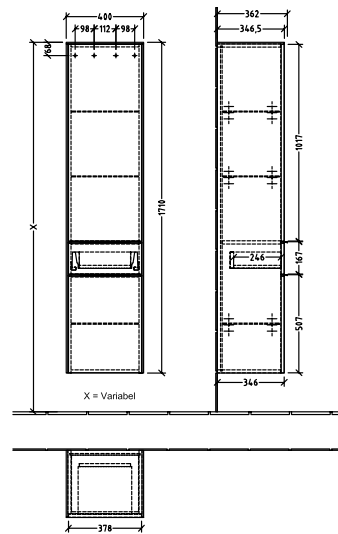

TEKNISKE TEGNINGER

C59000VM

Subway 3.0 C5900Z	 Villeroy & Boch 1748
V01 / 10.11.2020